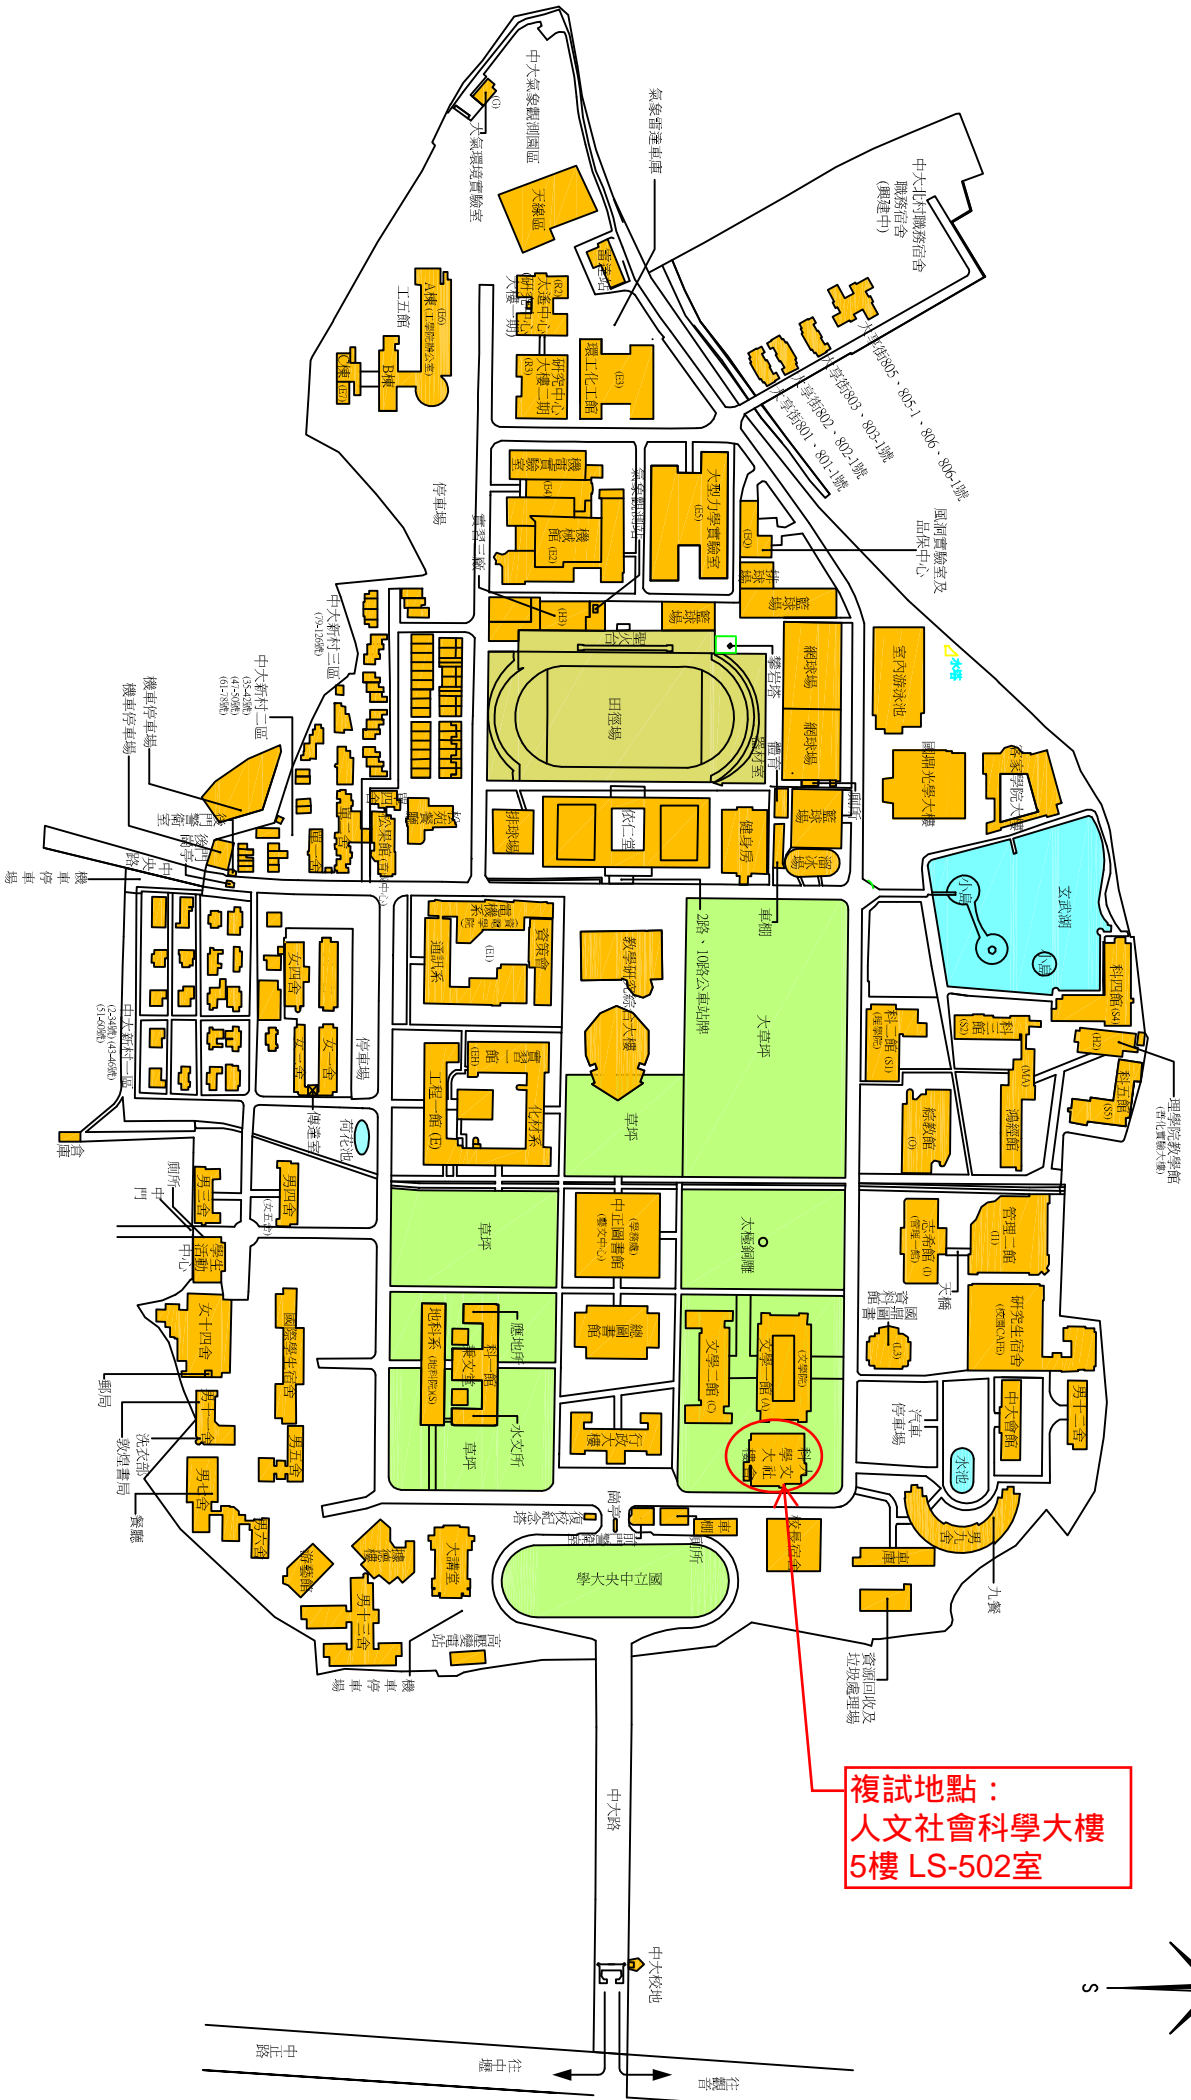

國立中央大學校區平面圖

複試地點：
人文社會科學大樓
5樓 LS-502室